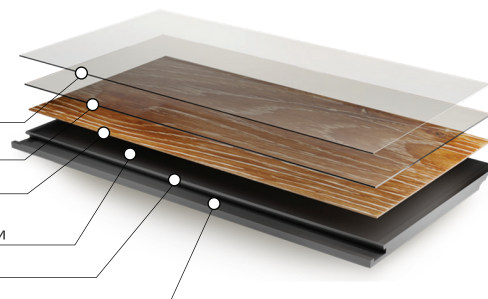

УСОВЕРШЕНСТВОВАННЫЙ КВАРЦЕВЫЙ SPC ЛАМИНАТ

уют в каждый дом

Категория: SPC Ламинат

Цвет: Арагат

1204-3-ST

Коллекция: Ascent Strong

Фаска: 4V-groove

Размер: 610 x 305 мм

Структура усовершенствованного кварцевого SPC ламината

Полиуретановый защитный слой
с углеродными нанотрубками
от ультрафиолетовых лучей и истирания

Защитный структурированный слой из ПВХ

Декоративный слой

Каменно-полимерная плита высокой
плотности (SPC) с углеродными нанотрубками

Фаска с четырёх сторон

Замковая система

Наличие фаски	4v-groove	Закручивание после воздействия тепла	0мм
Использование с системой тёплый пол	≤ 28°C	Остаточная деформация	<0,01мм
Износостойкость	Группа Т	Устойчивость к свету	4 (Max-5)
Класс эмиссии формальдегида	E0	Стабильность размеров	<0,1%
Устойчивость к пятнам и бытовым химикатам	Высокая	Класс использования	43
		Класс пожарной безопасности	KM2