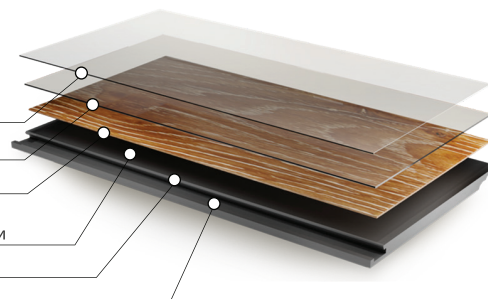

Структура усовершенствованного кварцевого SPC ламината

Полиуретановый защитный слой
с углеродными нанотрубками
от ультрафиолетовых лучей и истирания

Защитный структурированный слой из ПВХ

Декоративный слой

Каменно-полимерная плита высокой
плотности (SPC) с углеродными нанотрубками

Фаска с четырёх сторон

Замковая система

Наличие фаски	4v-groove	Закручивание после воздействия тепла	0мм
Использование с системой тёплый пол	≤ 28°C	Остаточная деформация	<0,01мм
Износостойкость	Группа Т	Устойчивость к свету	4 (Max-5)
Класс эмиссии формальдегида	Е0	Стабильность размеров	<0,1%
Устойчивость к пятнам и бытовым химикатам	Высокая	Класс использования	43
		Класс пожарной безопасности	КМ2